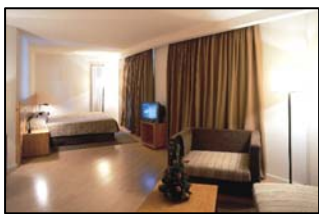

El hotel dispone de 120 habitaciones, 30 de ellas son suites espaciosas y confortables con capacidad para 4 personas. Están equipadas con cuarto de baño completo, TV vía satélite, terrazas con vistas a las pistas de esquí, minibar, caja fuerte, teléfono y calefacción.

302,00 €

*Precio total fin de semana
(2 noches/2 pers.)*

Interior:

- Amplias habitaciones
- Cuarto de baño
- Televisión
- Minibar
- Aire acondicionado

El precio incluye:

- Obsequio de bienvenida, 1 botella de cava en la habitación
- Régimen MP
- Acceso 2 días al Spa*
- Posibilidad de desayunar en habitación

Exterior y zonas comunes:

- Área de fitness
- Cabina de masaje
- Zona spa
- Garaje
- Zona Wi-Fi

Supl. opcionales por habitación y noche:

- Noche extra: **80,00 €**

* 1 Circuito de relajación y 1 masaje localizado de 30 min.
o un tratamiento de bañera de hidromasaje