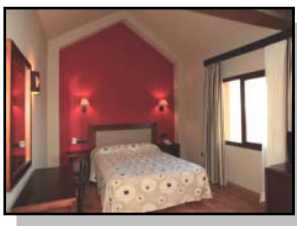

Es un hotel encantador con topología de montaña ubicado en plena naturaleza, en del Parque Natural de Sierra Nevada, con habitaciones abuhardilladas y detalles de madera en todas sus habitaciones...

232,00 €

*Precio total fin de semana
(2 noches/2 pers.)*

...equipado con las últimas tecnologías que hacen que su estancia entre nosotros sea confortable y tranquila.

En sus más de 2000 m2 construidos distribuidos en cinco plantas se ofrece todo lo que el cliente más exigente pueda desear, tanto para el descanso, el ocio al aire libre o el trabajo.

Interior:

- ☾ Amplias habitaciones dobles
- ☾ Cuarto de baño
- ☾ Televisión
- ☾ WiFi
- ☾ Calefacción
- ☾ Aire acondicionado

El precio incluye:

- ☾ 2 noches en Hab. Doble
- ☾ Régimen AD

Supl. opcionales por habitación y noche: